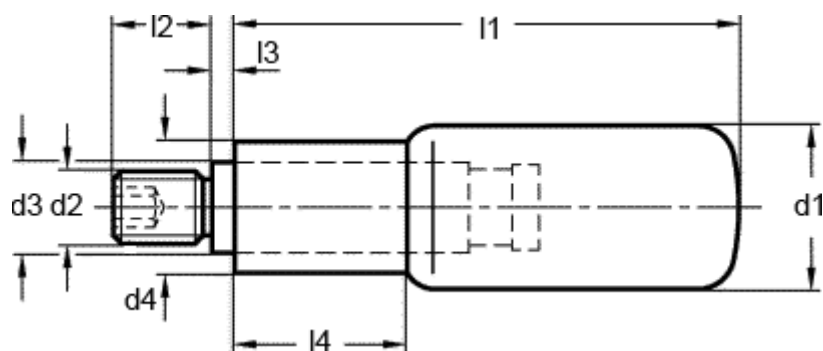

Varenummer: 20093400
Beskrivelse: E+G Drejeligt cylindergreb
GN 798-KT-16-M6

Mål

d1 = 16
d2 = M6
d3 = 10
d4 = 13.0
l1 = 41.5
l2 = 12
l3 = 2.5
l4 = 15